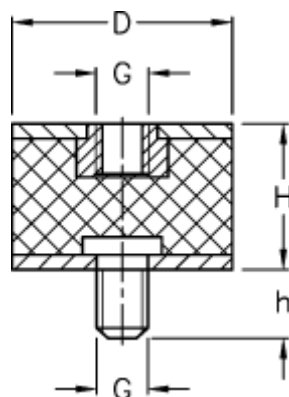

Varenummer: 51201296106160
Beskrivelse: KLEE Vibrationsdæmper type 2
60-40-2, M10/M10x28, NBR - 57 shore

Mål

D = 60
G = M10
h = 28
H = 40